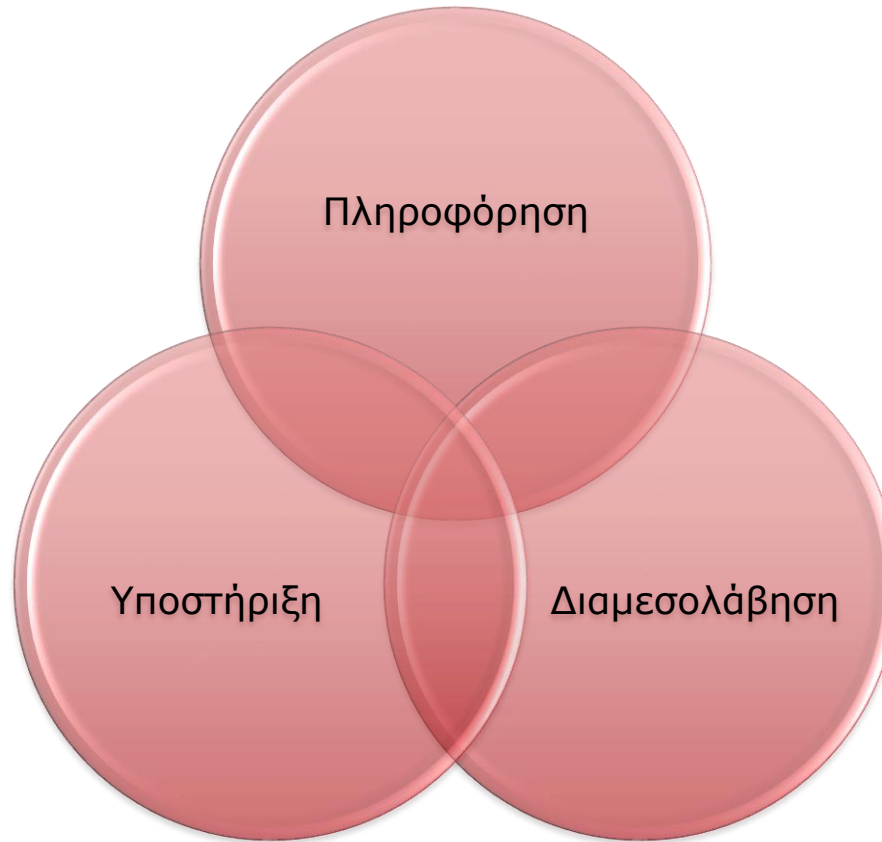

Εθνικό Σημείο Επαφής

στην υπηρεσία της επιχείρησής σας

Εθνικό Σημείο Επαφής
για τον Ορίζοντα 2020